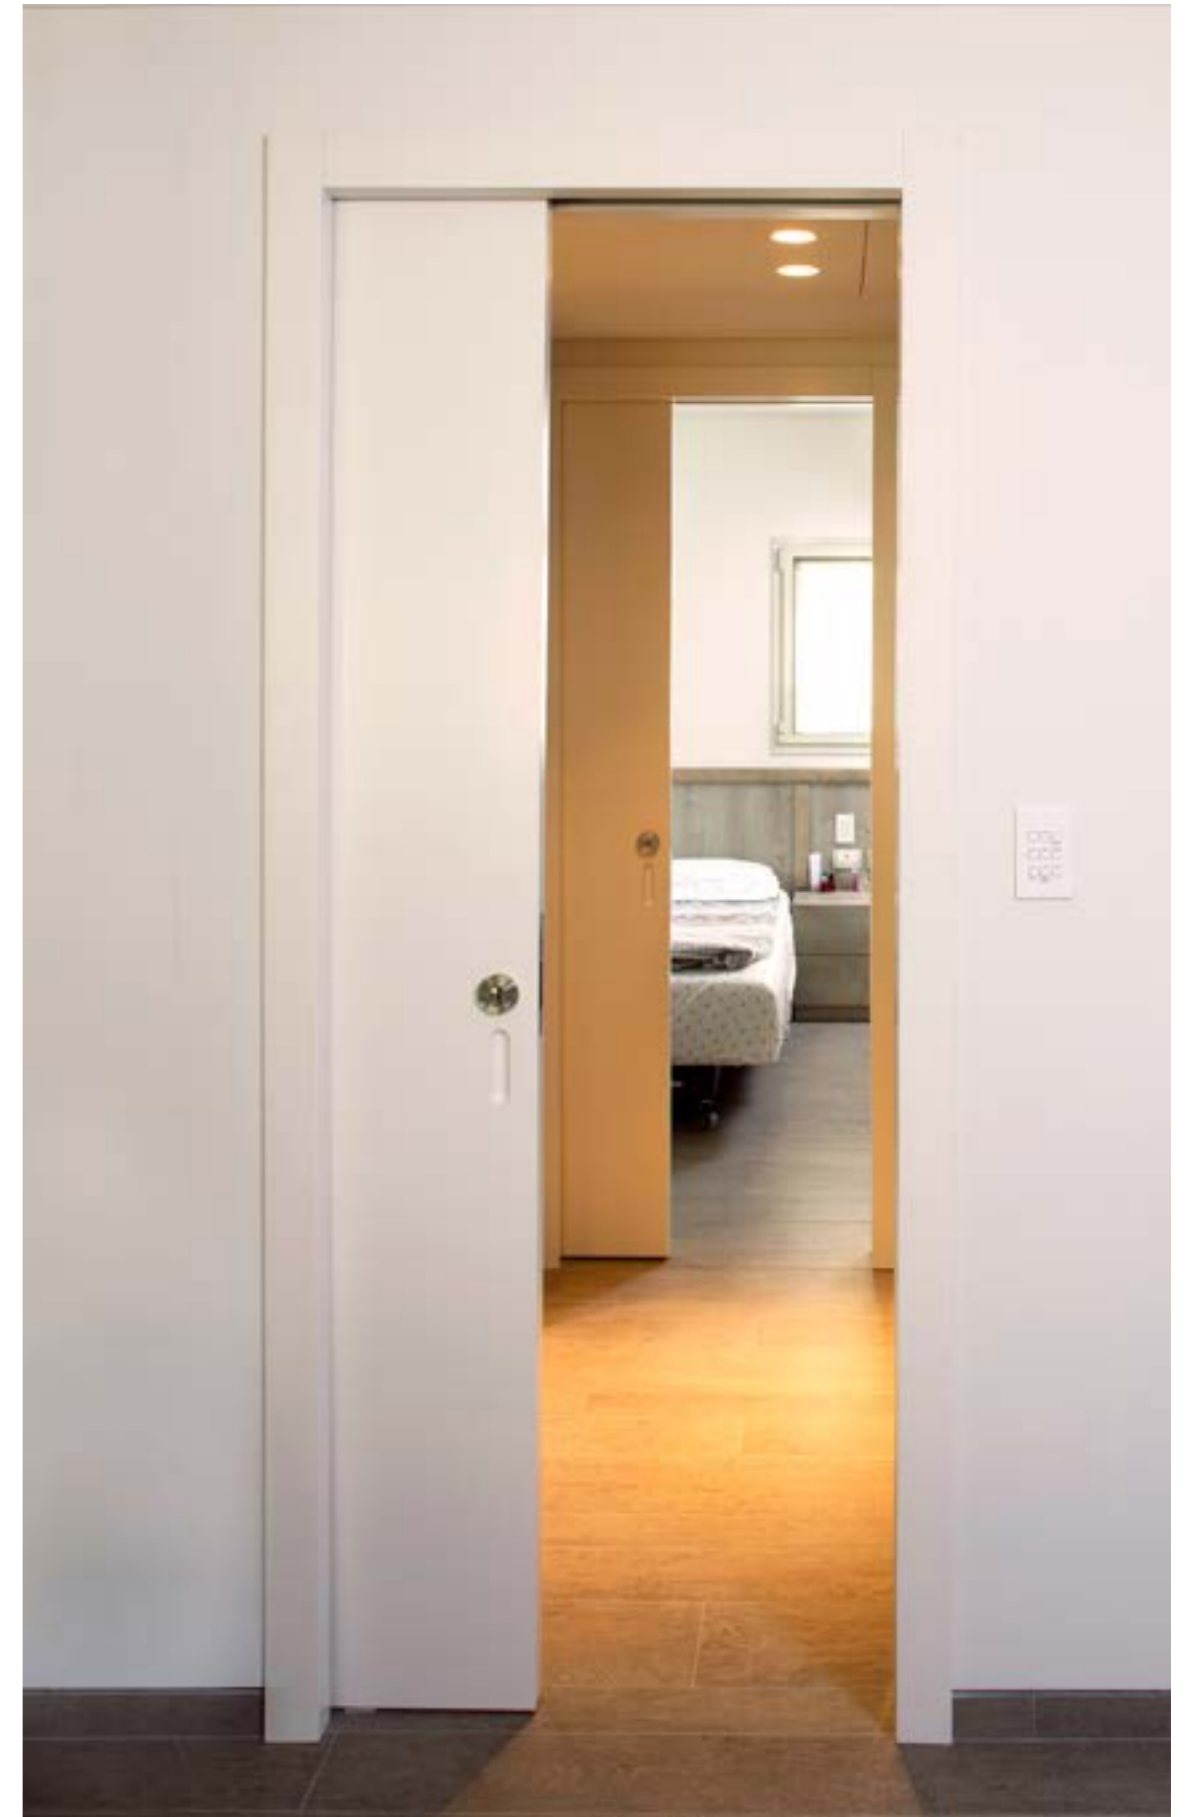

דלת הזזה - Base Doppio
כפולה הנפתחת לתוך כיס בקיר
ופותחת שני חללים למרחב אחד
גדול ברגע.

דלת הזזה - SCRIGNO Base
הנפתחת לתוך כיס בקיר עם
מסגרת עץ המעטרת את המפתח.

ללא סדקים, ומונע מפגעים לאורך הזמן. אלומיניום וקפלי אלומיניום - קונסטרוקציה המבטיחה נוקשות וקשיחות בין המלט והלבנים שתפקידה לשמור על מראה יציב ללא עיוותים או נסיגה. מסגרת ומסילה עליונה - המאפשרים תנועה חלקה של הדלת ולאורך זמן.