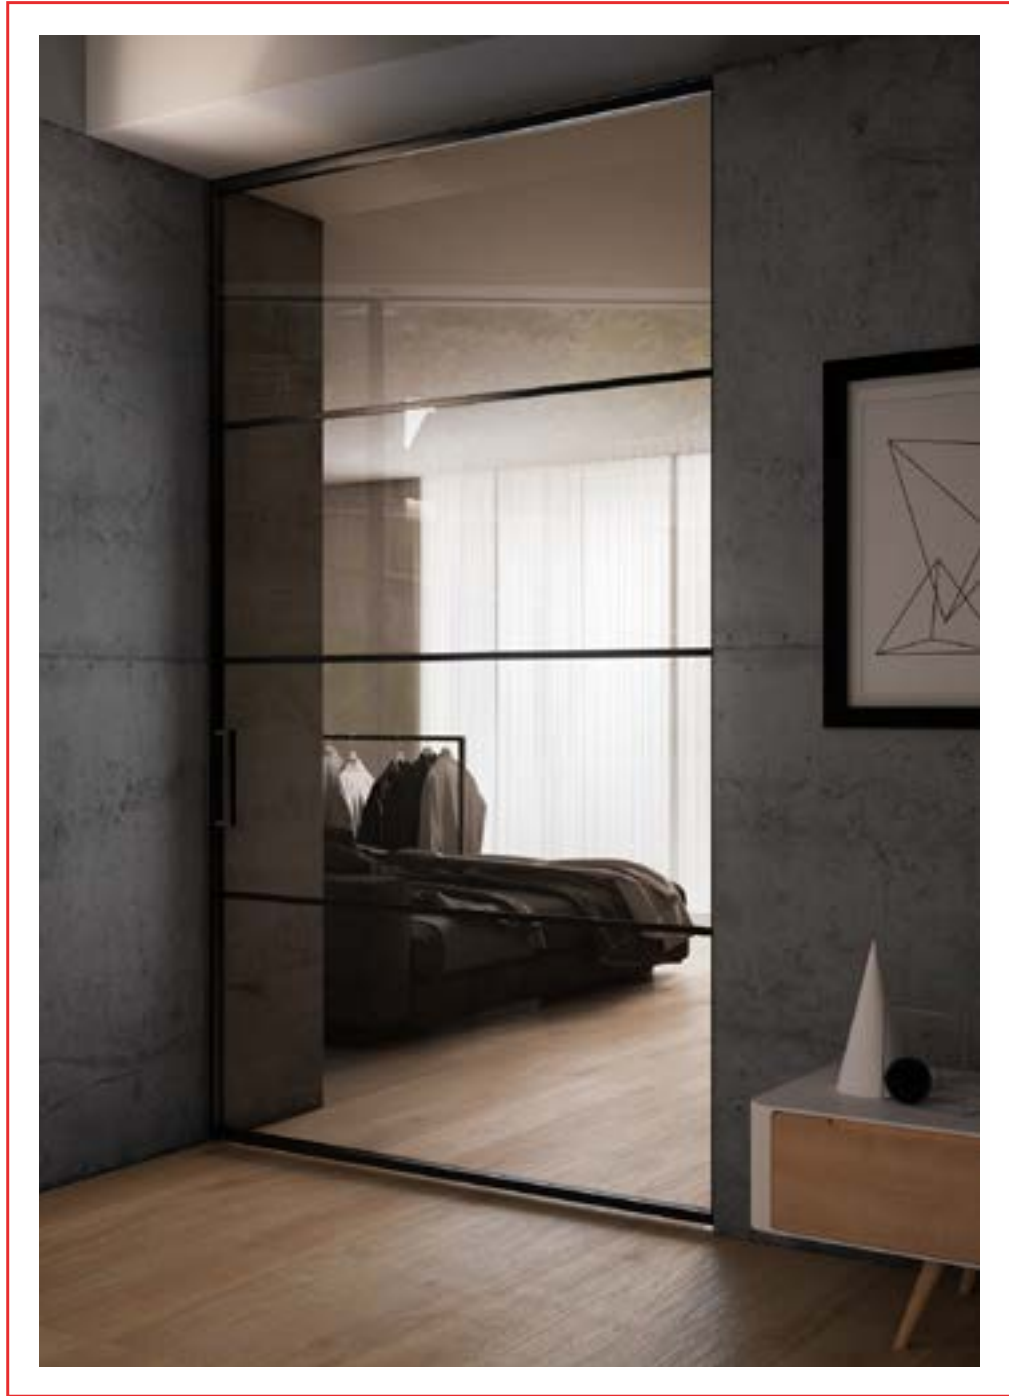

STATO

SCRIGNO - FLAT LINE - MOVI - LUCONI

LUCONI

movi
SPAZIO IN MOVIMENTO

FLAT LINE

SCRIGNO®

אולם תצוגה: דיזיין סנטר, רח' הלח"י 2 בני ברק.
www.stato.co.il | 03-5784440 'טל

משרדי הנהלה: המלאכה 18 פארק אפק ראש העין
info@stato.co.il | 03-7176700 'טל