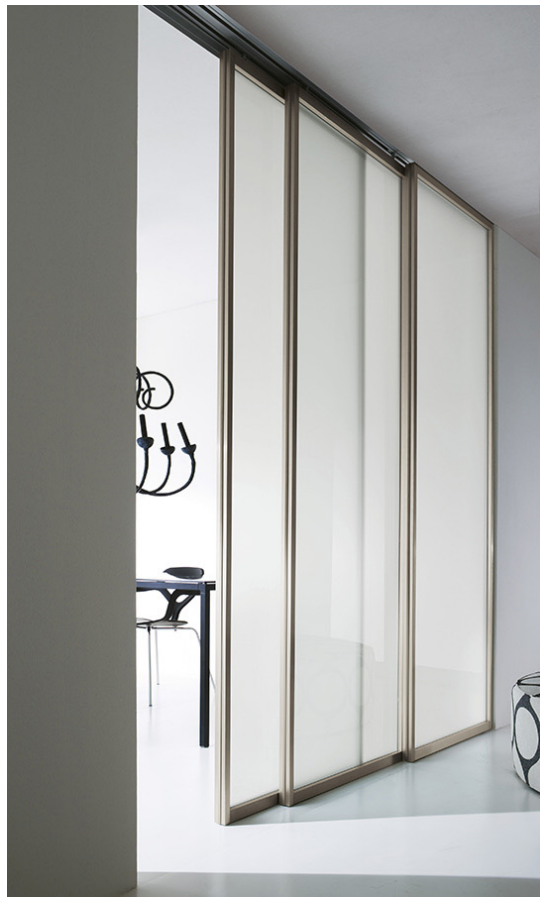

## BASE

דלת הזזה לכיס - דלת הנפתחת לתוך כיס בקיר עם מסגרת עץ המעטרת את המיפתח.

## ESSENTIAL

דלת הזזה לכיס - מפתח דלת בודדת הנפתחת אל תוך הכיס  
בקיר ללא משקוף גלוי

תיאור:

טכנולוגיה ייחודית - פתח חשוף ונקי ללא כל הלבשה או משקוף, מאפשר  
לדלת להיכנס בשלמות אל תוך הכיס שבקיר.

- מתאים לבניה בבלוק ובגבס
- מתאים לחדרי הבית, אמבטיות, מטבחים, חדרי ארונות, חדרי נוחיות,  
משרדים וכו'.
- מנגנון נעילה תפוס/פנוי, מברשות וגומיות אטימה.
- מפתח מקסימלי 120 ס"מ.
- גובה מקסימלי 300 ס"מ.

## דלתות זכוכית

### דלתות הזזה זכוכית במגוון מותגים ועיצובים

דלת זכוכית היא דרך אלגנטית במיוחד לחלק את החלל בבית בצורה חכמה ואינטליגנטית.

דלתות זכוכית עם מנגנון הזזה מאפשרות לחלק את החלל בצורה זורמת.

דלתות הזכוכית תוחמות את החללים השונים אבל באותה מידה מאפשרות לאור מבחוץ להאיר פנימה ולהעניק תחושת חמימות.