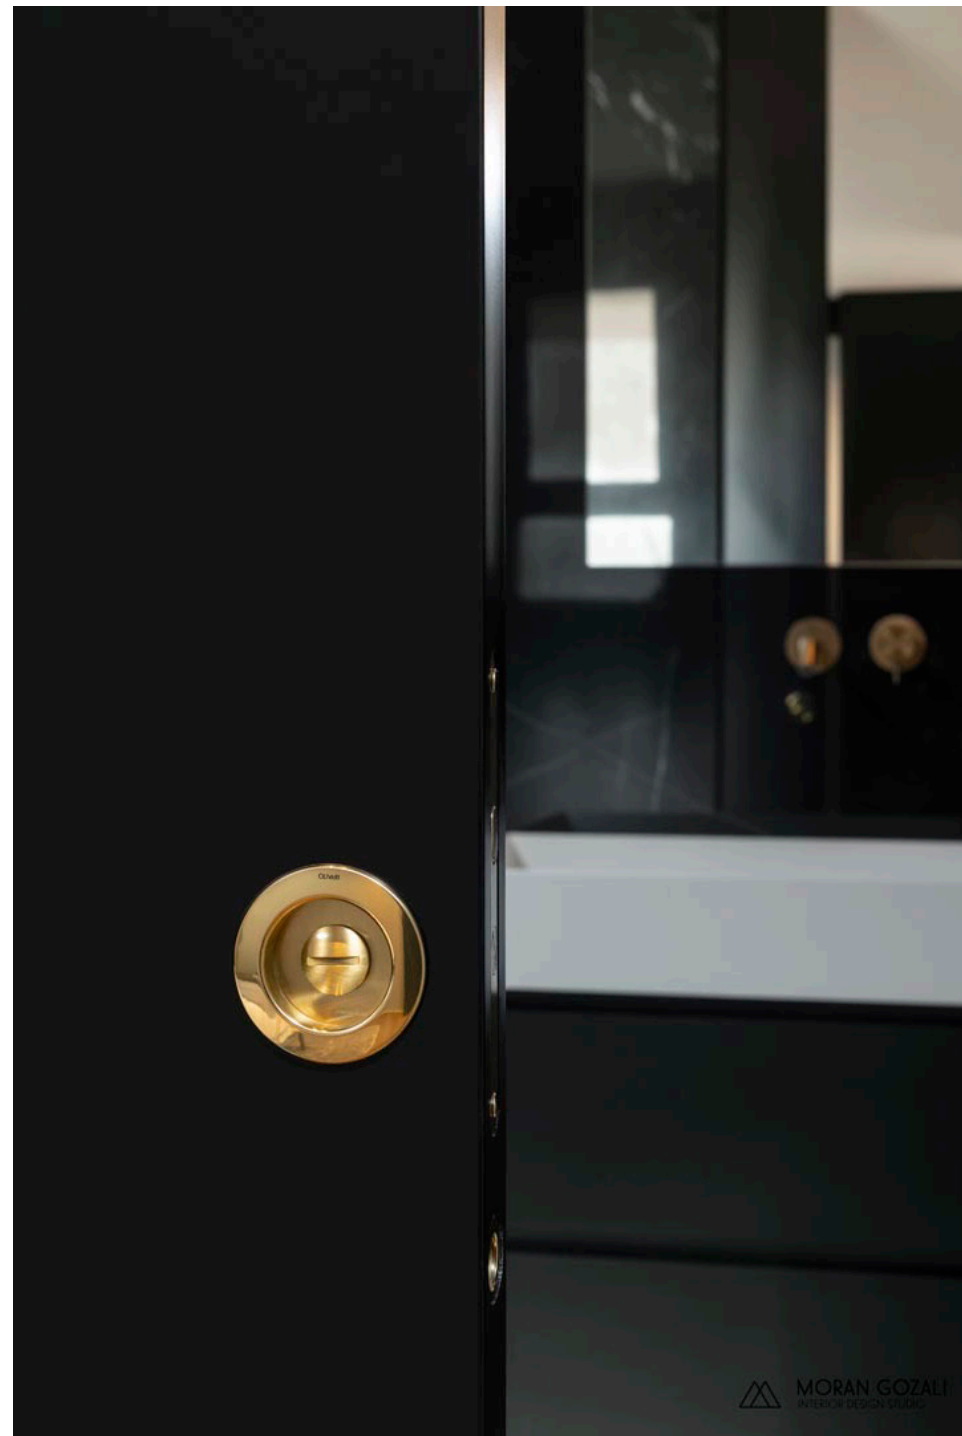

MORAN GOZALI
INTERIOR DESIGN STUDIO