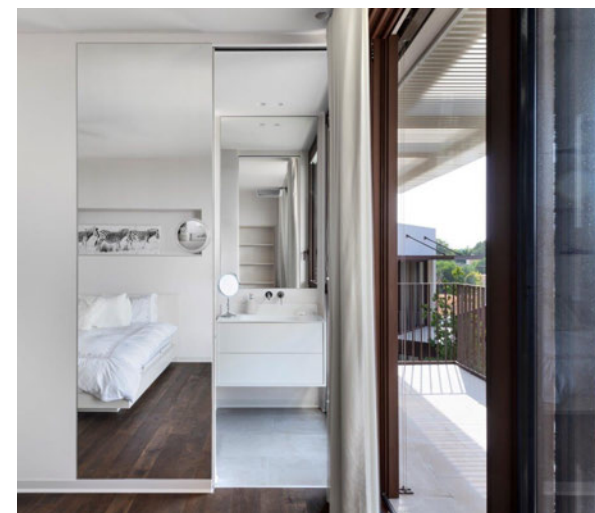

MORAN GOZALI
INTERIOR DESIGN STUDIO

MORAN GOZALI
INTERIOR DESIGN STUDIO

MORAN GOZALI
INTERIOR DESIGN STUDIO