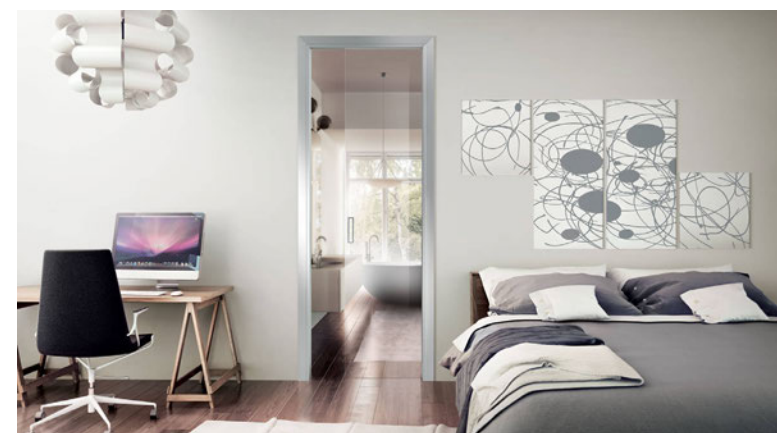

BASE

דלת הזזה לכיס - דלת הנפתחת לתוך כיס בקיר עם מסגרת עץ המעטרת את המיפתח.

תיאור:

- מתאים לבניה בבילוק ובגבס
- מתאים לחדרי הבית, אמבטיות, מטבחים, חדרי ארונות, חדרי נוחיות, משרדים וכו'.
- מנגנון נעילה תפוס/פנוי, מברשות וגומיות אטימה.
- מפתח מקסימלי 120 ס"מ.
- גובה מקסימלי 300 ס"מ.

ניתן להתאים דלת בהתאם לבחירה אישית- צבע/זכוכית/עץ