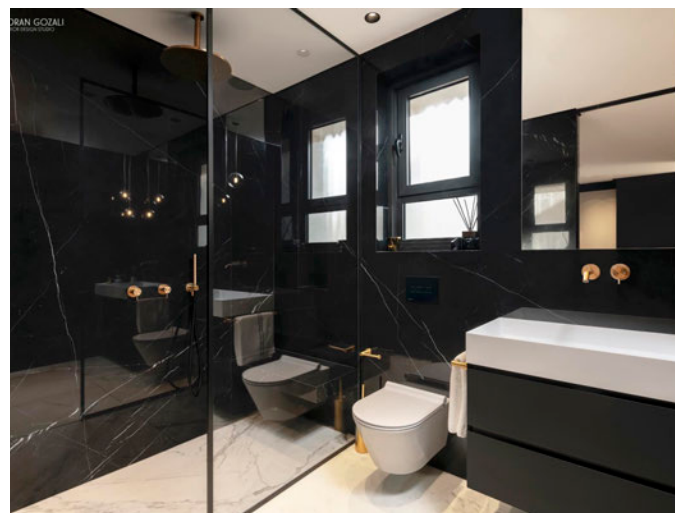

MORAN GOZALI
INTERIOR DESIGN STUDIO

MORAN GOZALI
INTERIOR DESIGN STUDIO

MORAN GOZALI
INTERIOR DESIGN STUDIO